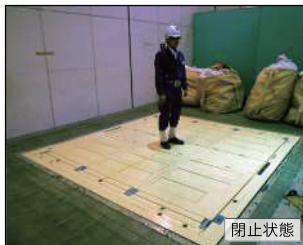

開口部事故ゼロ！

マンホールタイプ **30ハッチ**

安全柵一体型 **90ハッチ**

収納式ハンドポール

わたしたちの安全対策製品は、
働く人の家族の幸せも守っています。

90ハッチ、30ハッチ、収納式ハンドポールは「事故を未然に防ぎたい」との
思いから生み出された落下・墜落の危険性をゼロにする現場の視点に立った
阿南電機株式会社の安全対策製品です。

これら製品は安全対策だけではなく、小労力でスピーディーな組み立てを可能にし、
作業効率を大幅にアップさせました。わたしたちの「命を最優先に考えた」
安全対策製品は、働く人を守り企業の発展をお手伝いしています。