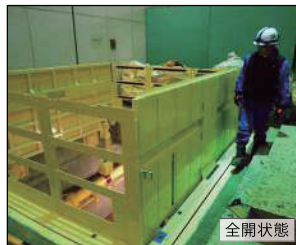

開口部事故ゼロ！

マンホールタイプ **30ハッチ**

安全柵一体型 **90ハッチ**

収納式ハンドポール

わたしたちの安全対策製品は、
働く人の家族の幸せも守っています。

90ハッチ、30ハッチ、収納式ハンドポールは「事故を未然に防ぎたい」との
思いから生み出された落下・墜落の危険性をゼロにする現場の視点に立った
阿南電機株式会社の安全対策製品です。

これら製品は安全対策だけではなく、小労力でスピーディーな組み立てを可能にし、
作業効率を大幅にアップさせました。わたしたちの「命を最優先に考えた」
安全対策製品は、働く人を守り企業の発展をお手伝いしています。